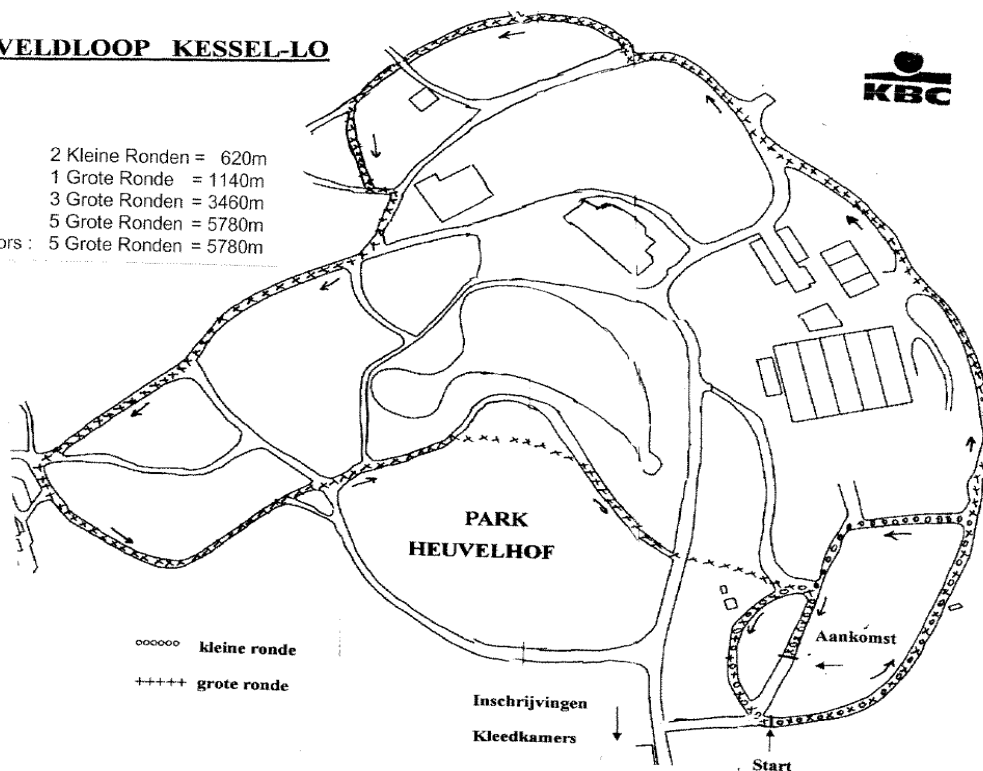

**OMLOOP:** Park Heuvelhof, op 2 min. stappen van de kleedkamers.

**INTERBANKENVELDLOOP KESSEL-LO**

14h10: Pupillen :	2 Kleine Rondes = 620m
14h15: Miniemen :	1 Grote Ronde = 1140m
14h30: Dames:	3 Grote Rondes = 3460m
15h00: Heren Veteranen B en C :	5 Grote Rondes = 5780m
15h40: Heren Veteranen A en Seniors :	5 Grote Rondes = 5780m